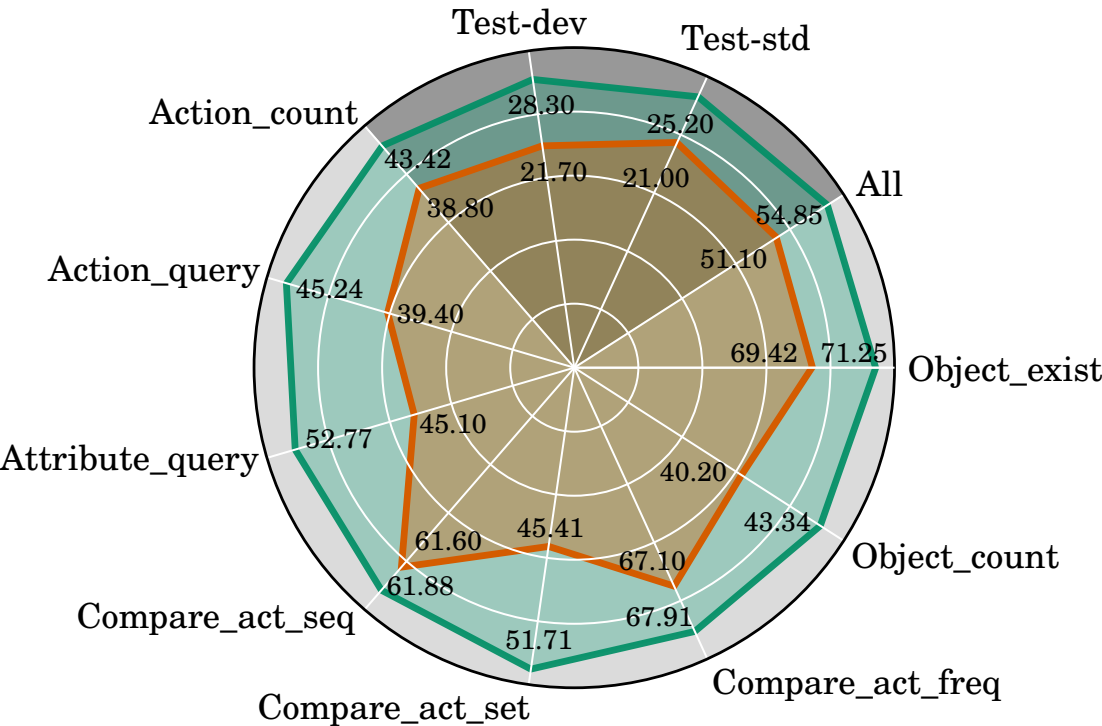

SIMMC 2.1 (BLEU-4)

DVD (Accuracy)

OLViT

Previous SOTA